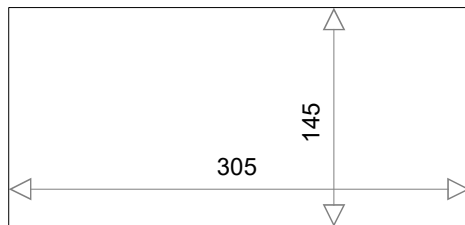

- 6 kpl kaapelipaikkaa
- 4 kpl schukopistokkeet

Pöytälevyyn sahattavan
asennusaukon mitat :
305 x 145 mm

CavSET 6P pöytäkaivon mittakuva