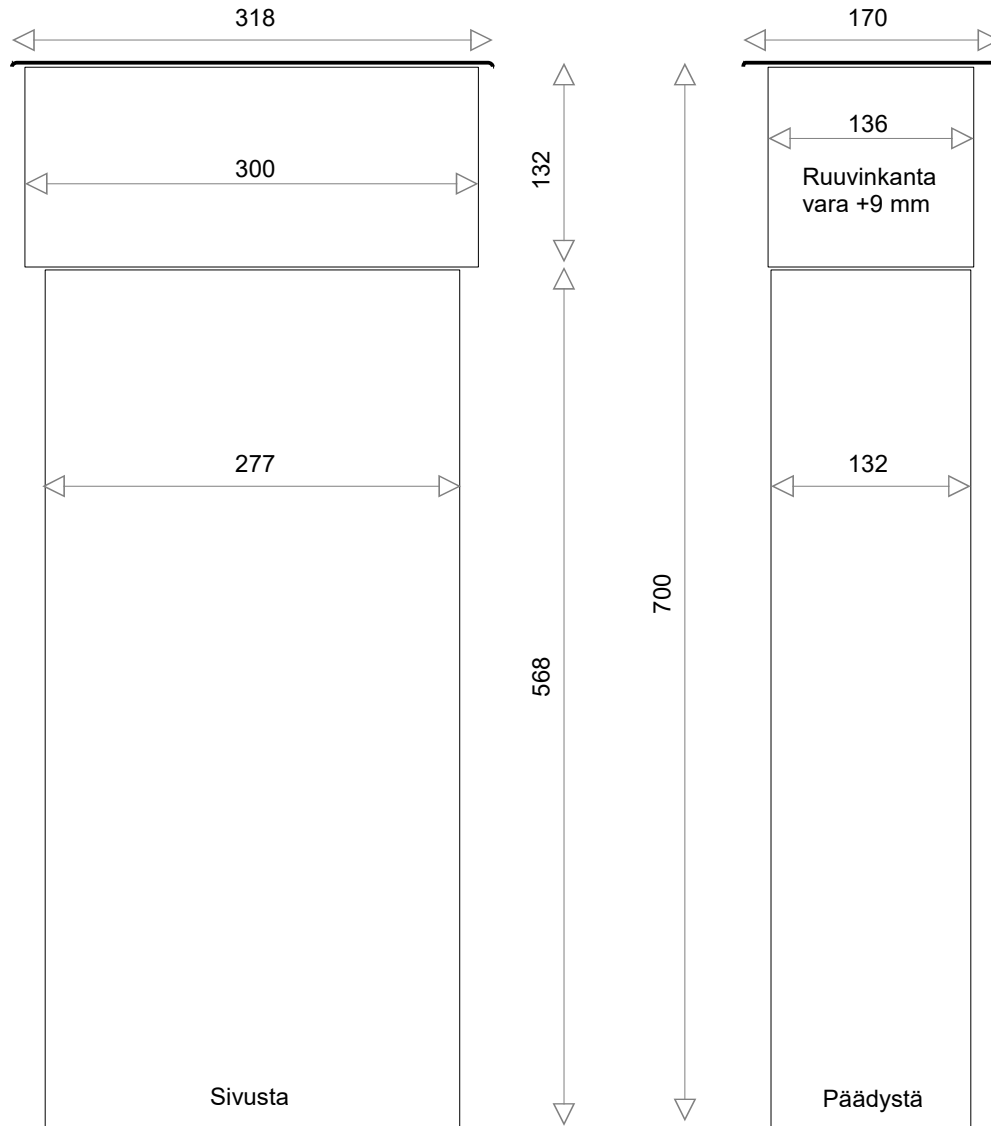

- 6 kpl kaapelipaikkaa
- 4 kpl schukopistokkeet

Pöytälevyyn sahattavan
asennusaukon mitat :
305 x 145 mm

CavSET 6P pöytäkaivon mittakuva